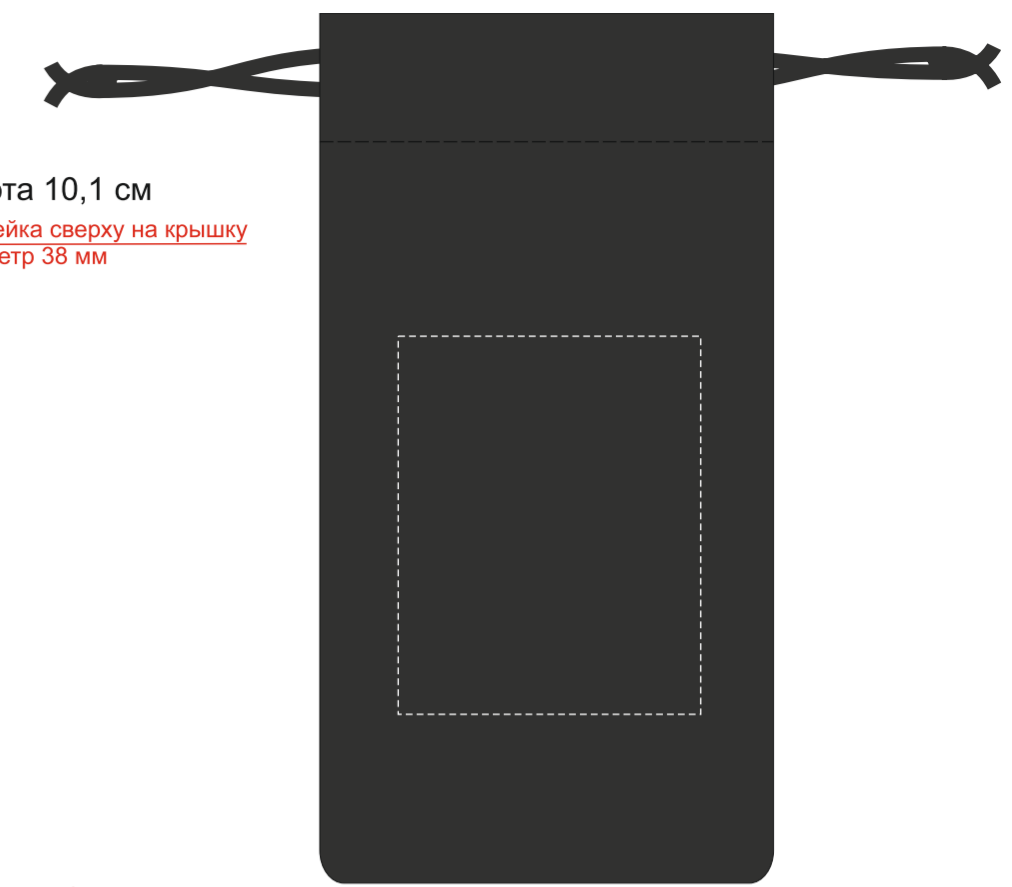

КО 10

бронзовая

упаковка: диаметр 4,7 см, высота 10,1 см
наклейка сверху на крышку
диаметр 38 мм

наклейка сбоку на корпус
40x50 мм

ironglyph.com

золотая

упаковка: диаметр 4,7 см, высота 10,1 см
наклейка сверху на крышку
диаметр 38 мм

наклейка сбоку на корпус
40x50 мм

ironglyph.com

трансфер 40x50 мм

темно-серая

упаковка: диаметр 4,7 см, высота 10,1 см
наклейка сверху на крышку
диаметр 38 мм

наклейка сбоку на корпус
40x50 мм

ironglyph.com