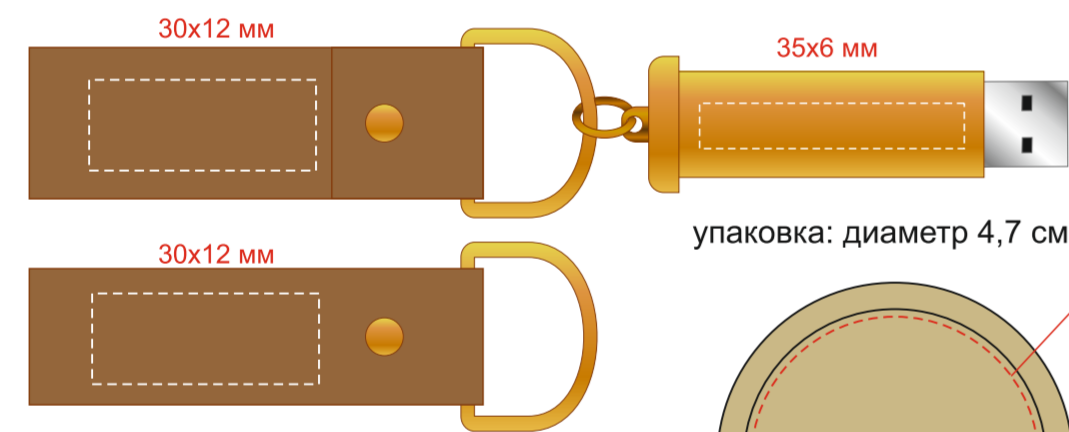

КО 10

бронзовая

упаковка: диаметр 4,7 см, высота 10,1 см
наклейка сверху на крышку
диаметр 38 мм

наклейка сбоку на корпус
40x50 мм

ironglyph.com

золотая

упаковка: диаметр 4,7 см, высота 10,1 см
наклейка сверху на крышку
диаметр 38 мм

наклейка сбоку на корпус
40x50 мм

ironglyph.com

трансфер 40x50 мм

темно-серая

упаковка: диаметр 4,7 см, высота 10,1 см
наклейка сверху на крышку
диаметр 38 мм

наклейка сбоку на корпус
40x50 мм

ironglyph.com

трансфер 40x50 мм