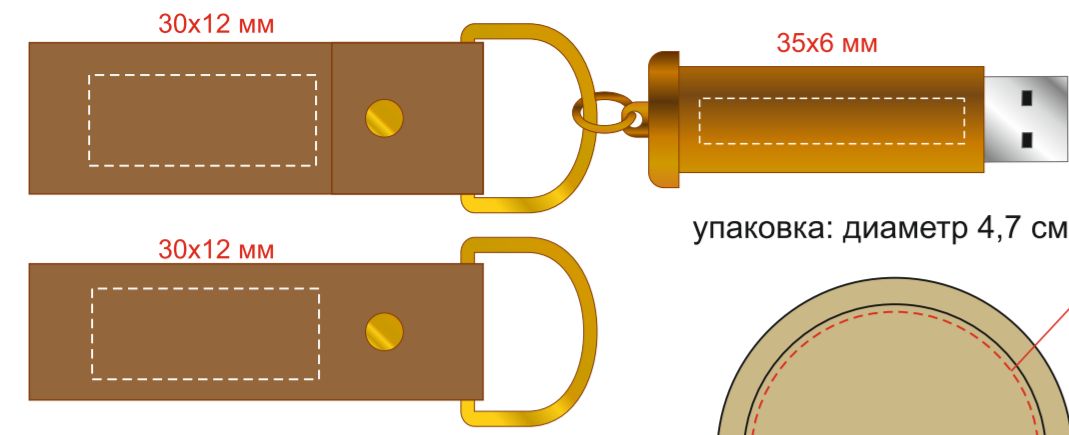

КО 10

бронзовая

упаковка: диаметр 4,7 см, высота 10,1 см
наклейка сверху на крышку
диаметр 38 мм

наклейка сбоку на корпус
40x50 мм

ironglyph.com

золотая

упаковка: диаметр 4,7 см, высота 10,1 см
наклейка сверху на крышку
диаметр 38 мм

наклейка сбоку на корпус
40x50 мм

ironglyph.com

трансфер 40x50 мм

темно-серая

упаковка: диаметр 4,7 см, высота 10,1 см
наклейка сверху на крышку
диаметр 38 мм

наклейка сбоку на корпус
40x50 мм

ironglyph.com

трансфер 40x50 мм