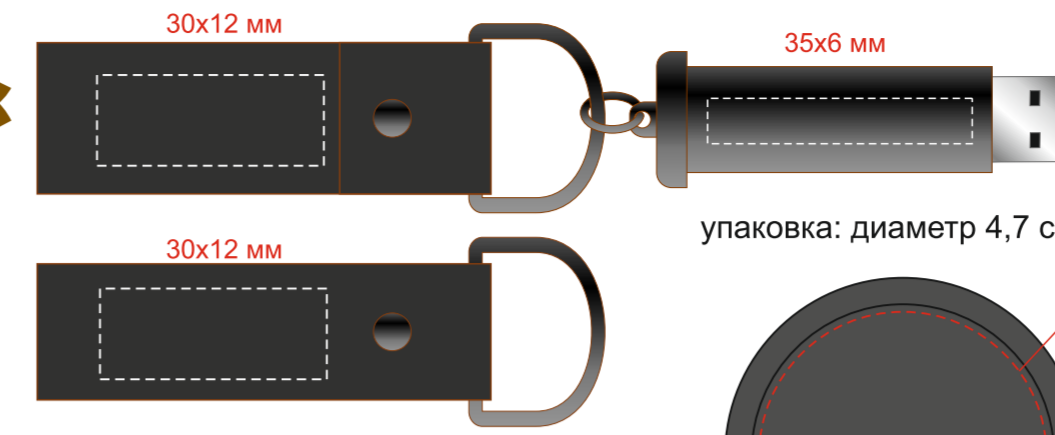

КО 10

бронзовая

упаковка: диаметр 4,7 см, высота 10,1 см
наклейка сверху на крышку
диаметр 38 мм

наклейка сбоку на корпус
40x50 мм

ironglyph.com

золотая

упаковка: диаметр 4,7 см, высота 10,1 см
наклейка сверху на крышку
диаметр 38 мм

наклейка сбоку на корпус
40x50 мм

ironglyph.com

трансфер 40x50 мм

темно-серая

упаковка: диаметр 4,7 см, высота 10,1 см
наклейка сверху на крышку
диаметр 38 мм

наклейка сбоку на корпус
40x50 мм

ironglyph.com

трансфер 40x50 мм