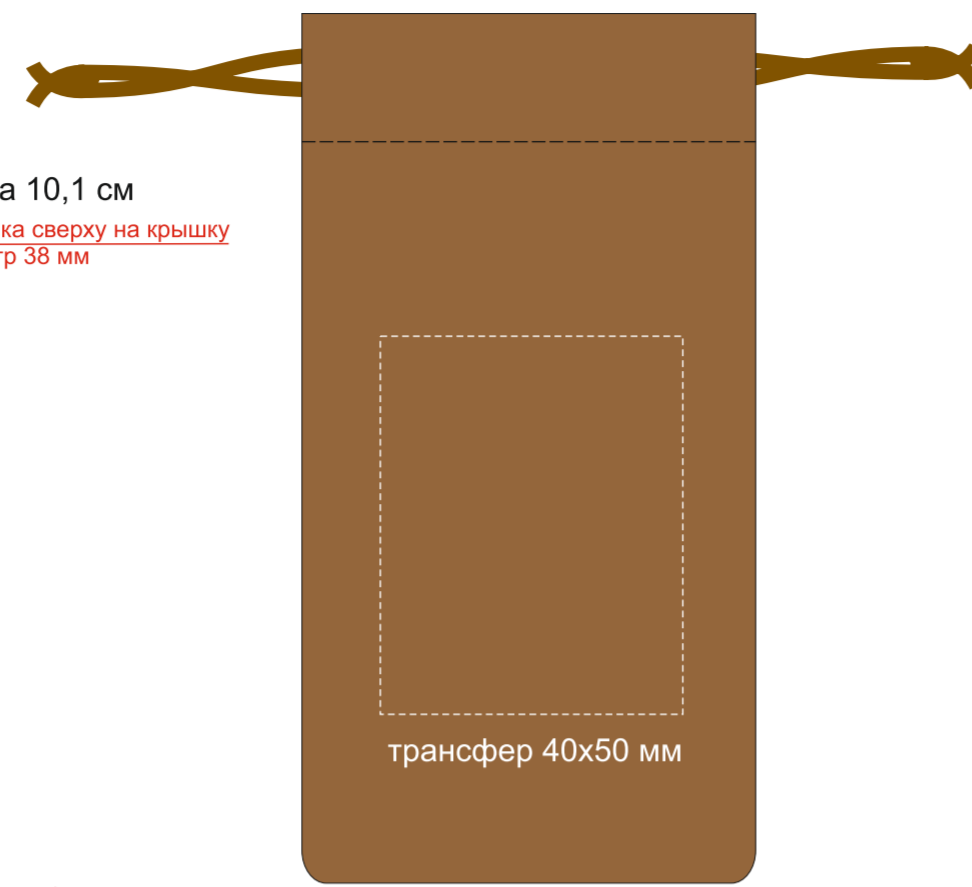

КО 10

бронзовая

упаковка: диаметр 4,7 см, высота 10,1 см
наклейка сверху на крышку
диаметр 38 мм

наклейка сбоку на корпус
40x50 мм

ironglyph.com

золотая

упаковка: диаметр 4,7 см, высота 10,1 см
наклейка сверху на крышку
диаметр 38 мм

наклейка сбоку на корпус
40x50 мм

ironglyph.com

трансфер 40x50 мм

темно-серая

упаковка: диаметр 4,7 см, высота 10,1 см
наклейка сверху на крышку
диаметр 38 мм

наклейка сбоку на корпус
40x50 мм

ironglyph.com

трансфер 40x50 мм